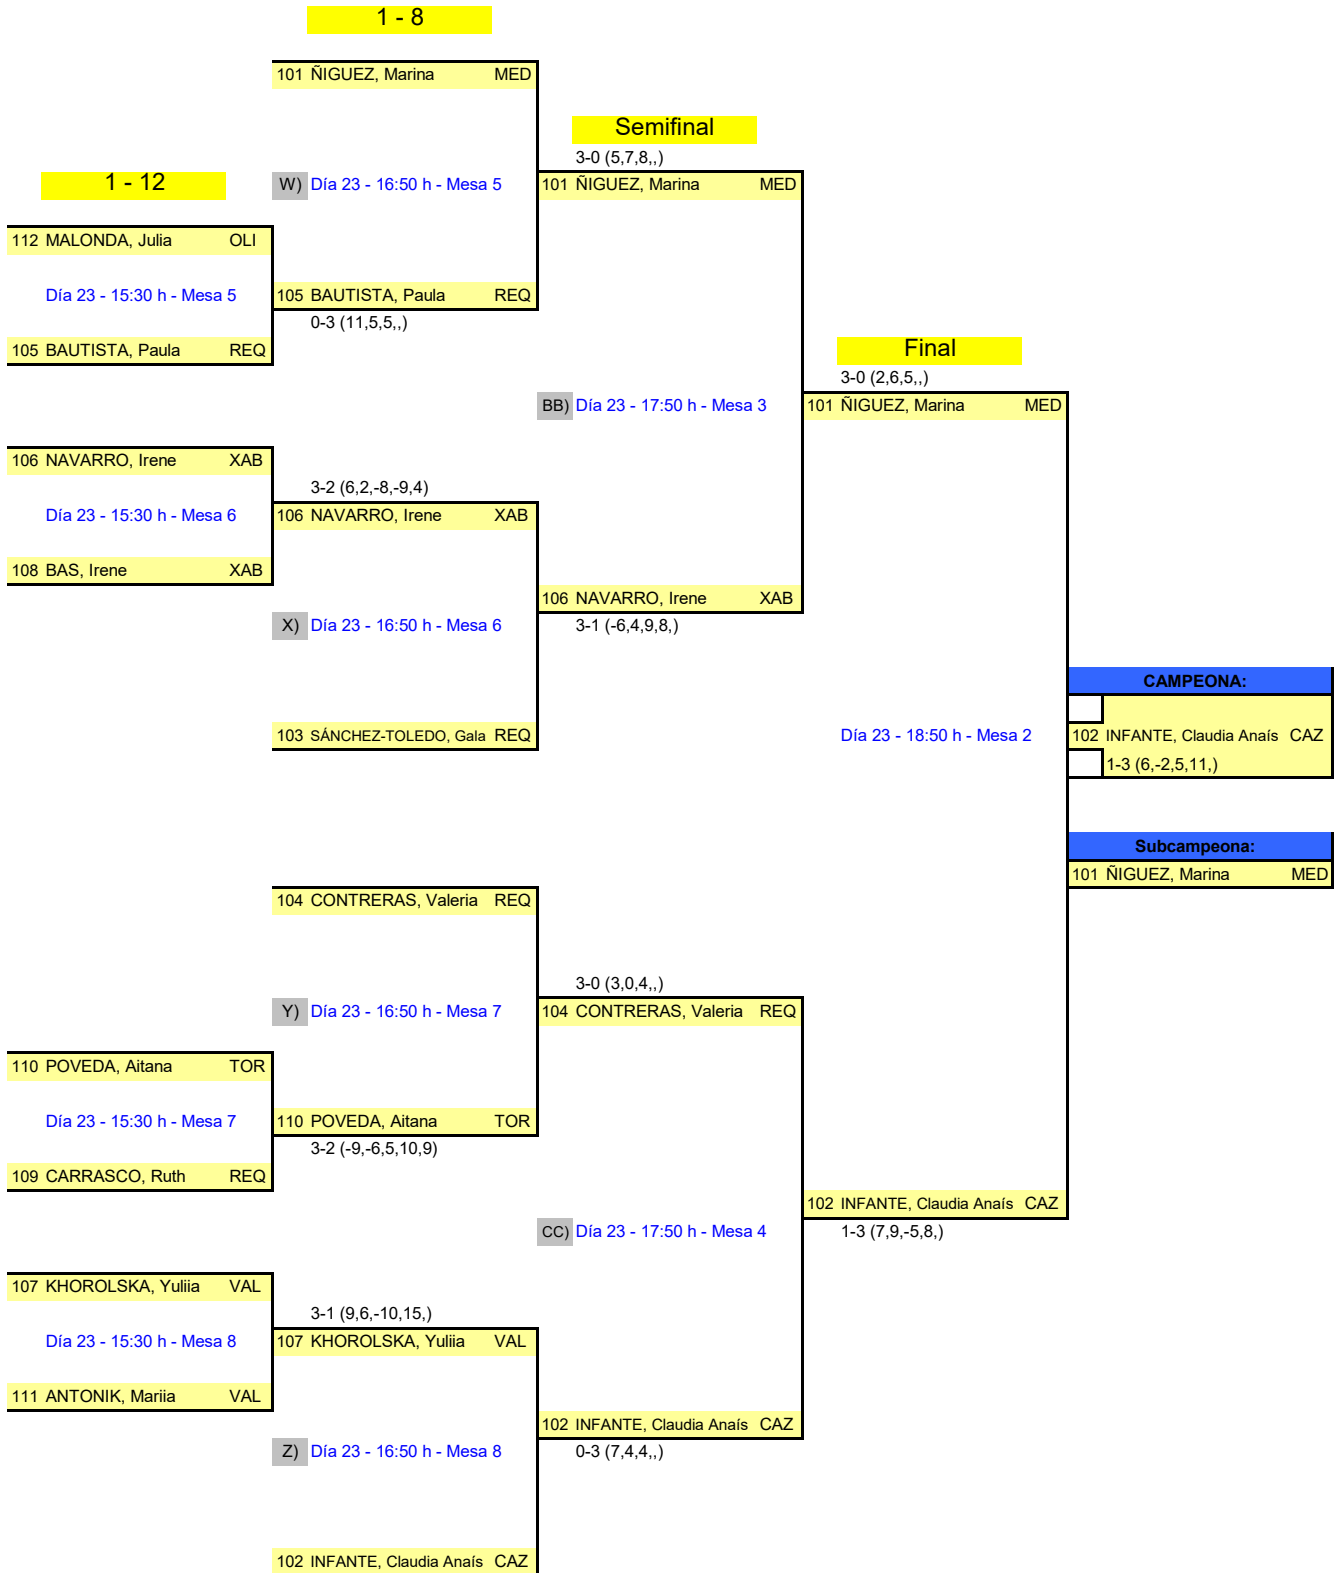

CAMPEONATO AUTONÓMICO ABSOLUTO - ALZIRA - INDIVIDUAL FEMENINO - FASE GRUPOS

Part.	Día	Hora	Mesa
1-3	23	9:00	9
2-4	23	9:00	10
1-4	23	10:00	9
2-3	23	10:00	10
3-4	23	11:00	9
1-2	23	11:00	10

GRUPO 1				1	2	3	4			PTS	CLS
1	-	NIGUEZ, Marina CTT MEDITERRANEO	MED		3-0 5,8,7,,	3-1 6,3,-9,6,	3-0 3,6,10,,			6	1º
2	-	BAS, Irene TT XABIA	XAB	0-3		3-1 -5,7,5,9,	2-3 10,-10,10,-7,8			4	3º
3	-	CARRASCO, Ruth REQUENA SPIN	REQ	1-3	1-3		3-0 9,6,5,,			4	2º
4	-	ZENG, Aidong CD POBLA DE FARNALS	POB	0-3	3-2	0-3				4	4º

Part.	Día	Hora	Mesa
1-3	23	9:20	9
2-4	23	9:20	10
1-4	23	10:20	9
2-3	23	10:20	10
3-4	23	11:20	9
1-2	23	11:20	10

GRUPO 2				1	2	3	4			PTS	CLS
1	-	INFANTE, Claudia Anais CTM COSTA AZAHAR	CAZ		3-1 -11,9,7,4,	3-0 8,6,9,,	3-0 2,1,9,,			6	1º
2	-	BAUTISTA, Paula REQUENA SPIN	REQ	1-3		3-0 3,8,8,,	3-0 2,3,2,,			5	2º
3	-	POVEDA, Aitana LA TORRETA TM	TOR	0-3	0-3		3-0 4,4,6,,			4	3º
4	-	RUIZ, Meritxell CTT MEDITERRANEO	MED	0-3	0-3	0-3				3	4º

Part.	Día	Hora	Mesa
1-3	23	9:40	9
2-4	23	9:40	10
1-4	23	10:40	9
2-3	23	10:40	10
3-4	23	11:40	9
1-2	23	11:40	10

GRUPO 3				1	2	3	4			PTS	CLS
1	-	SANCHEZ-TOLEDO, Gala REQUENA SPIN	REQ		3-0 4,14,2,,	3-2 -9,-6,6,2,7	3-0 2,4,5,,			6	1º
2	-	KHOROLSKA, Yuliia AD VALENCIA	VAL	0-3		3-0 8,4,5,,	3-0 2,2,3,,			5	2º
3	-	MALONDA, Julia CORRIOL OLIVA	OLI	2-3	0-3		3-0 3,1,3,,			4	3º
4	-	MARTINEZ, Montserrat CTT MEDITERRANEO	MED	0-3	0-3	0-3				3	4º

Part.	Día	Hora	Mesa
1-3	23	9:00	11
2-5	23	9:20	11
1-4	23	9:40	11
3-5	23	10:00	11
2-4	23	10:20	11
1-5	23	10:40	11
2-3	23	11:00	11
4-5	23	11:20	11
1-2	23	11:40	11
3-4	23	12:00	11

GRUPO 4				1	2	3	4	5			PTS	CLS
1	-	CONTRERAS, Valeria REQUENA SPIN	REQ		3-0 7,2,4,,	3-0 5,9,7,,	3-0 5,2,5,,	-		6	1º	
2	-	NAVARRO, Irene TT XABIA	XAB	0-3		3-2 10,9,-5,-5,6	3-0 3,10,11,,	-		5	2º	
3	-	ANTONIK, Mariia AD VALENCIA	VAL	0-3	2-3		3-0 7,11,9,,	-		4	3º	
4	-	PEIRO, Zoe Youfang CORRIOL OLIVA	OLI	0-3	0-3	0-3		-		3	4º	
5	-			---	---	---	---			0		

CAMPEONATO AUTONÓMICO ABSOLUTO - ALZIRA - INDIVIDUAL FEMENINO - FASE FINAL